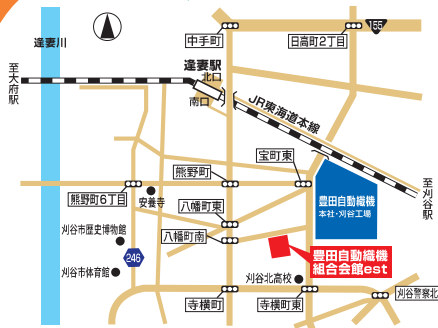

ReFa BEAUTECH
DRYER SMART

BAKUNE
パジャマ ガーゼ

2026 ミヨツキ フェスタ

労働組合主催ゲーム 味覚バトル

〈体育館〉11:05~11:35

あなたの味覚は本物か!?
目指せ、リッチサラリーマン!!

5/17日

9:00~14:30 雨天決行

詳しくは組合事務局迄お尋ねください。

豊田自動織機
体育文化センター
豊田自動織機
組合会館est

会場マップ

駐車場のご案内

駐車場が限られているので公共交通機関のご利用をお願いいたします。
刈谷駅からシャトルバスの運行があります。

STAGE SHOW

ウマツチヨ

〈体育館〉12:45~13:15

お笑いライブ

〈体育館〉13:20~13:50

あばれる君

足腰げんき教室

クレヨンしんちゃんショー

©日昇輸入/双葉社・シンエイ・テレビ朝日・ADK

日時 5月17日(日)
①9:45~②12:10~

場所 体育館

観覧無料

お米販売 (ヤマサン)

体育文化センター1F

健康推進セミナー

体育文化センター1F:道場

健康推進室

体育文化センター2F:体育館

福祉ふれあいコーナー